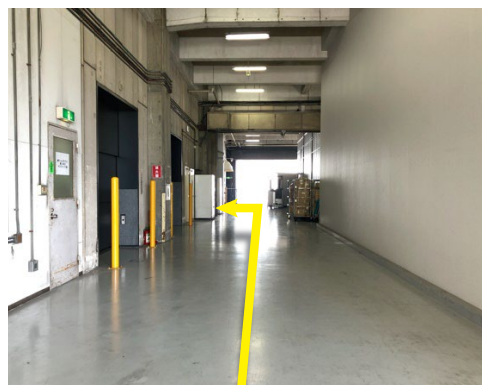

## 敷地内からのアクセス (徒歩で来社の方)

going to a studio on foot

有明ガーデン、  
有明コロシアム側  
からお越しのお客様

黄色い看板が見えたら敷地内へお入りください。

50mほど進むと左側に階段があります。

黄色いエレベーターをご使用ください。  
※エレベーターご利用の際は、まず「呼ボタン」を押してください。

UNDER ARMOUR、  
スモールワールドズ側から  
お越しのお客様

「C1」の搬入口から奥にお進みください。

直進してください。

真ん中くらいまで進むと、階段入り口があります。  
2階の受け付けまでお越しください。