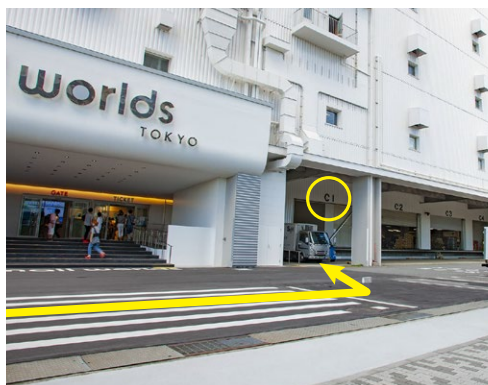

# ABC studio access map

## 敷地内からのアクセス (徒歩で来社の方)

going to a studio on foot

有明ガーデン、  
有明コロシアム側  
からお越しのお客様

黄色い看板が見えたら敷地内へお入りください。

50mほど進むと左側に階段があります。

黄色いエレベーターをご使用ください。  
※エレベーターご利用の際は、まず「呼ボタン」を押してください。

UNDER ARMOUR、  
スモールワールドズ側から  
お越しのお客様