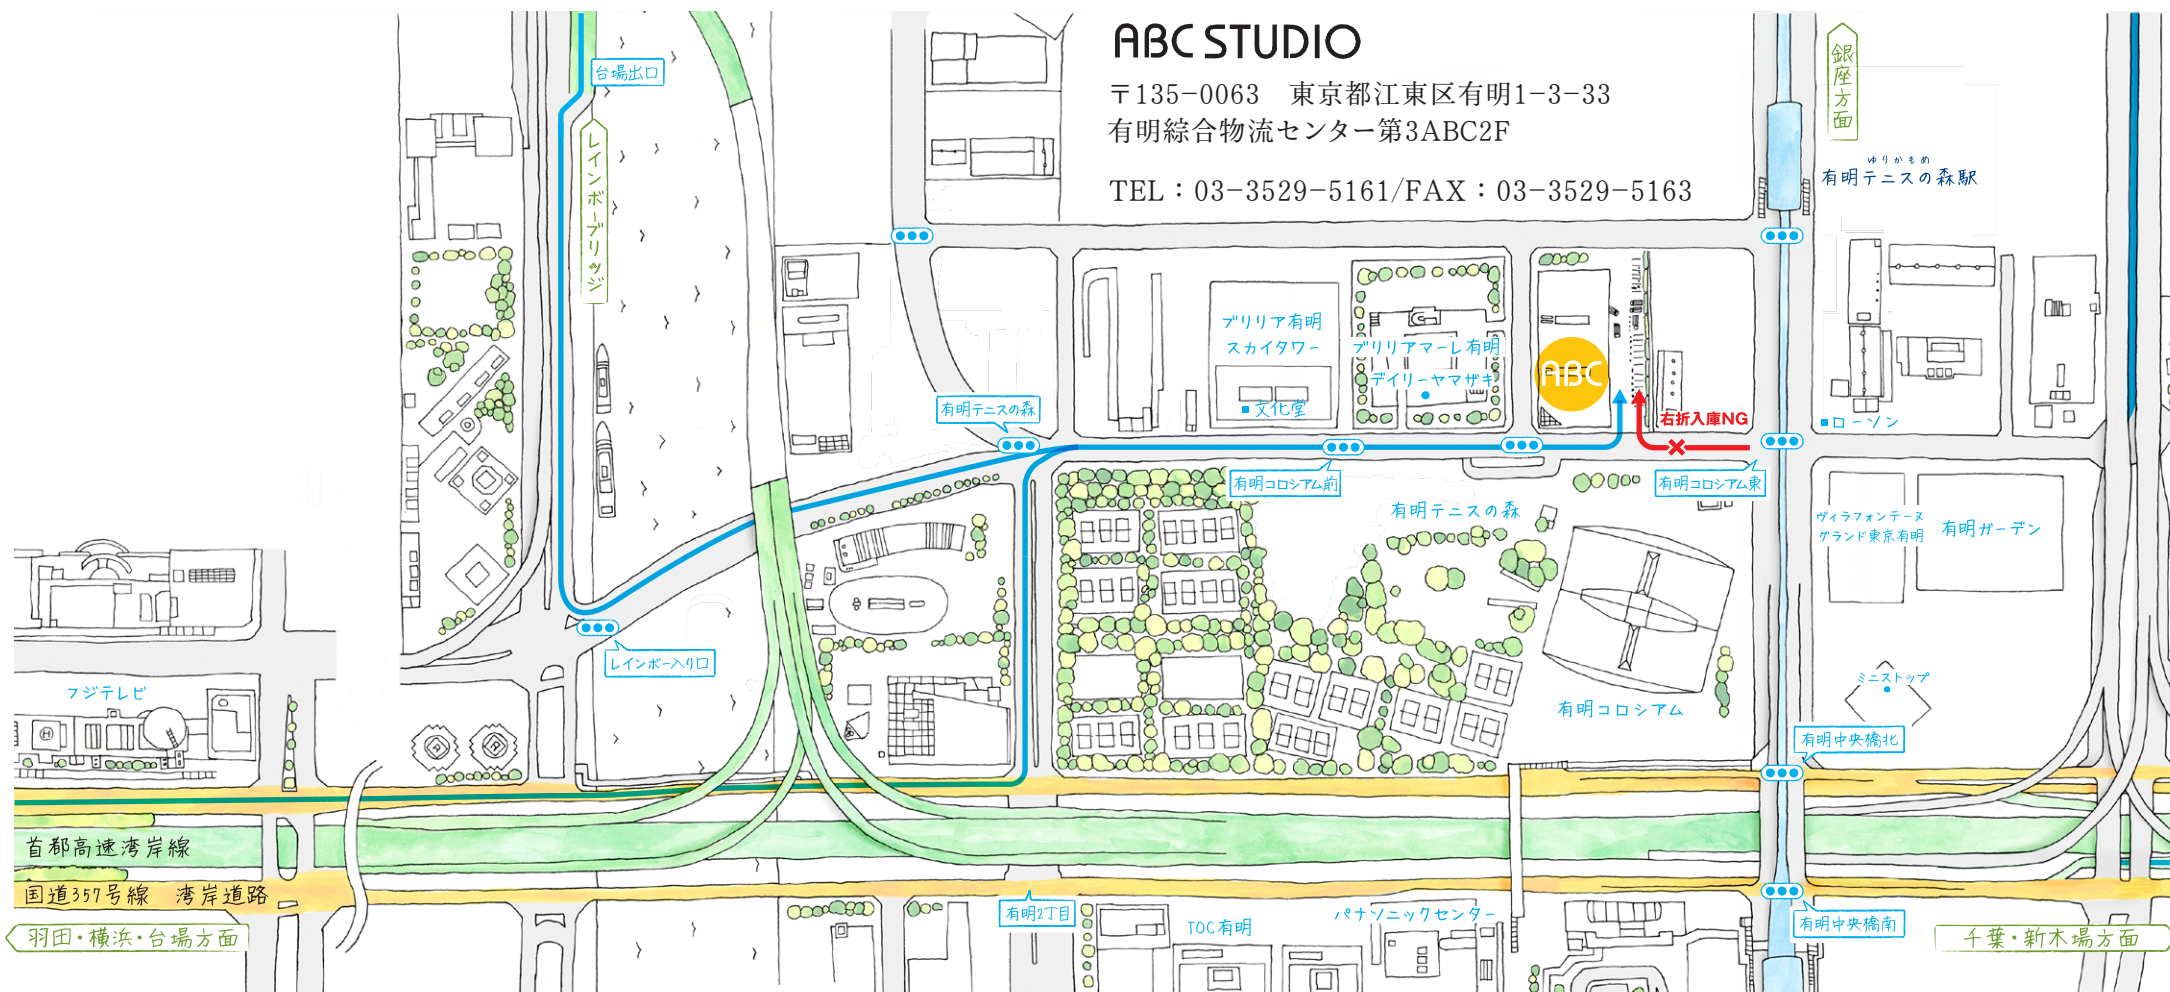

車のアクセス

access using public transportation(car)

駐車場は各スタジオ(1st,2st,4st,5st,6st)3台迄とさせて頂いております。
近隣にもあまり駐車場はございませんので、なるべく公共交通機関を
ご利用くださいます様お願い致します。

🚗 レインボーブリッジから

台場出口との合流地点で左車線へ寄り、レインボー入り口(交差点)を左折、三つ目の信号先。「ブリリアマーレ有明(マンション)」の隣です。
(左手に黄色い看板あり) ※首都高速11号線を御利用の方は、レインボーブリッジ「台場」出口を御降りください。

🚗 羽田・横浜から

首都高速湾岸線「臨海副都心」出口を出て直進し、有明二丁目(交差点)を左折後、有明テニスの森(交差点)を右折してください。

🚗 千葉・新木場方面から

首都高速湾岸線「有明」出口を出て、有明二丁目(交差点)を右折後、有明テニスの森(交差点)を右折してください。

車のアクセス

access using public transportation(car)

🚗 銀座方面から

※右折入庫はできません。左折入庫でお越しください。

駐車場は各スタジオ3台までご利用いただけます。駐車場にはお客様のご予約名を記入したコーンを置いてありますので、そちらに駐車願います。(写真参照)
機材などのお荷物がある場合は、建物側のプラットフォームへ車をつけて下さい。積み降ろしが終わりましたら、速やかに駐車場まで移動願います。